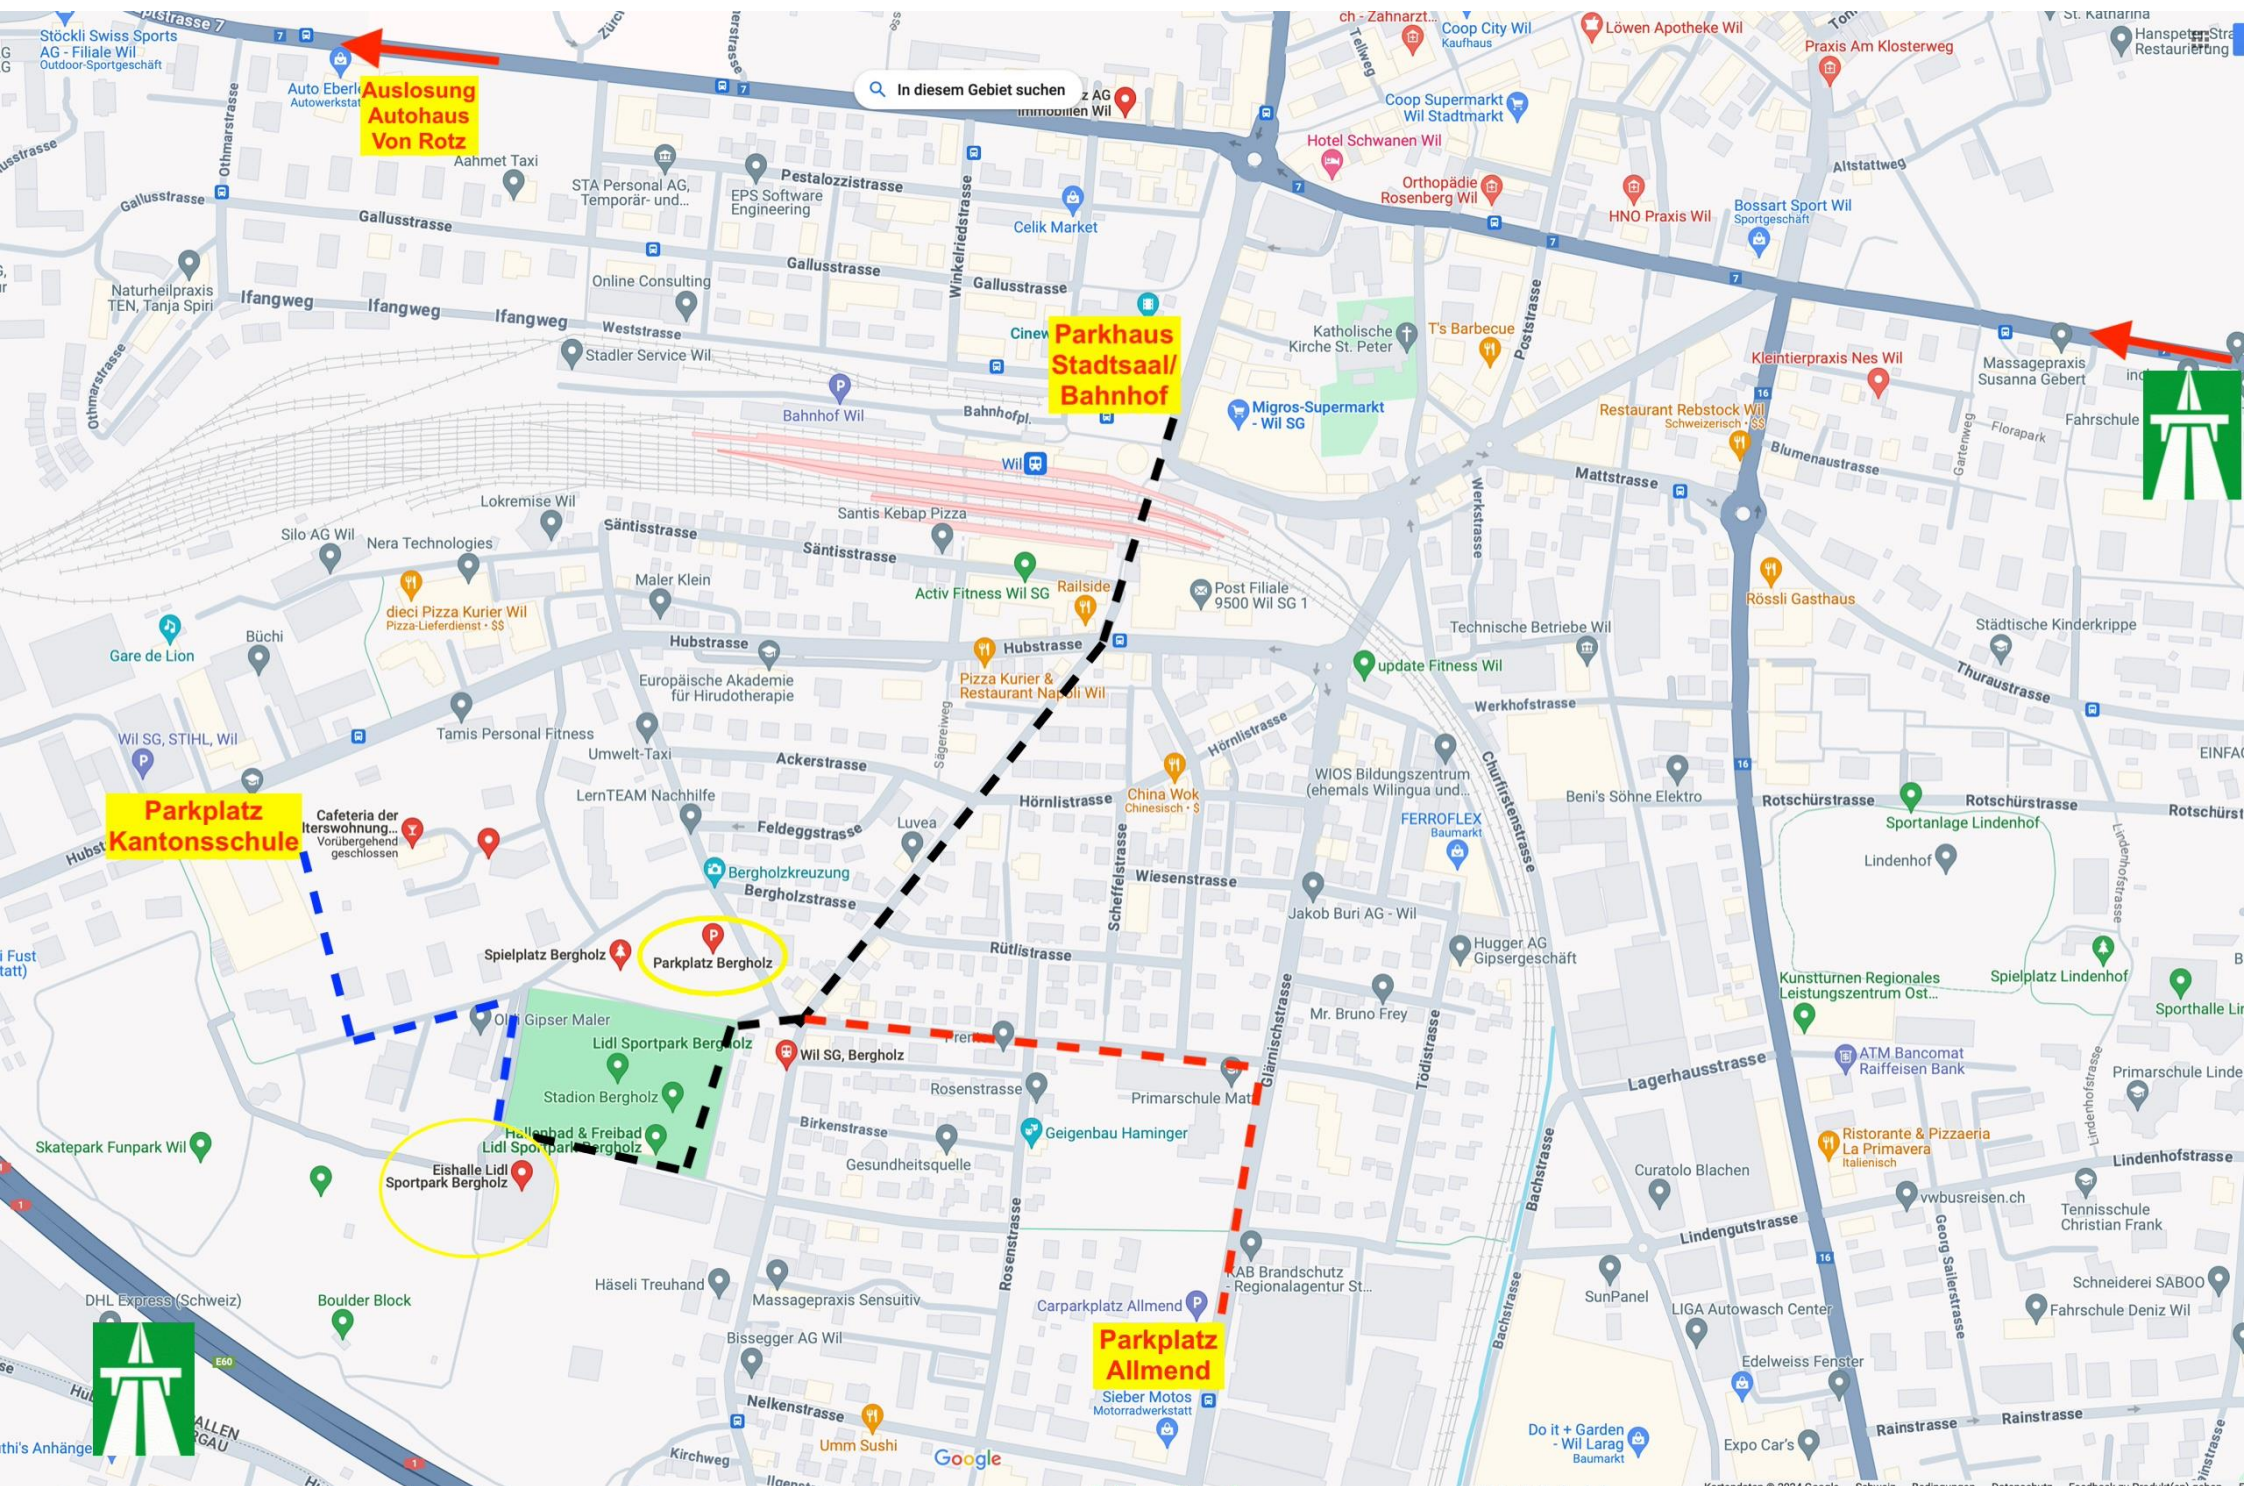

STATIONNEMENT LE SAMEDI

En raison d'un match de football le samedi, la situation du parking autour de la patinoire est difficile. Nous vous prions de tenir compte du plan ci-joint avec les alternatives correspondantes.
cf. annexe.

Meilleures salutation et bonne chance
Swiss Ice Skating

Thomas Degen
Délégué technique

Auslosung

Tirage au sort

**Auslosung
Autohaus
Von Rotz**

**Parkhaus
Stadtsaal/
Bahnhof**

**Parkplatz
Kantonsschule**

**Parkplatz
Bergholz**

**Parkplatz
Allmend**

In diesem Gebiet suchen

Freitag / vendredi, 9. Februar / février 2024

Auslosung der Startnummern / Tirage au sort de l'ordre de départ,
 19:00 Uhr Eventroom Swissimport von Rotz AG, Wilerstrasse 72, 9542 Münchwilen